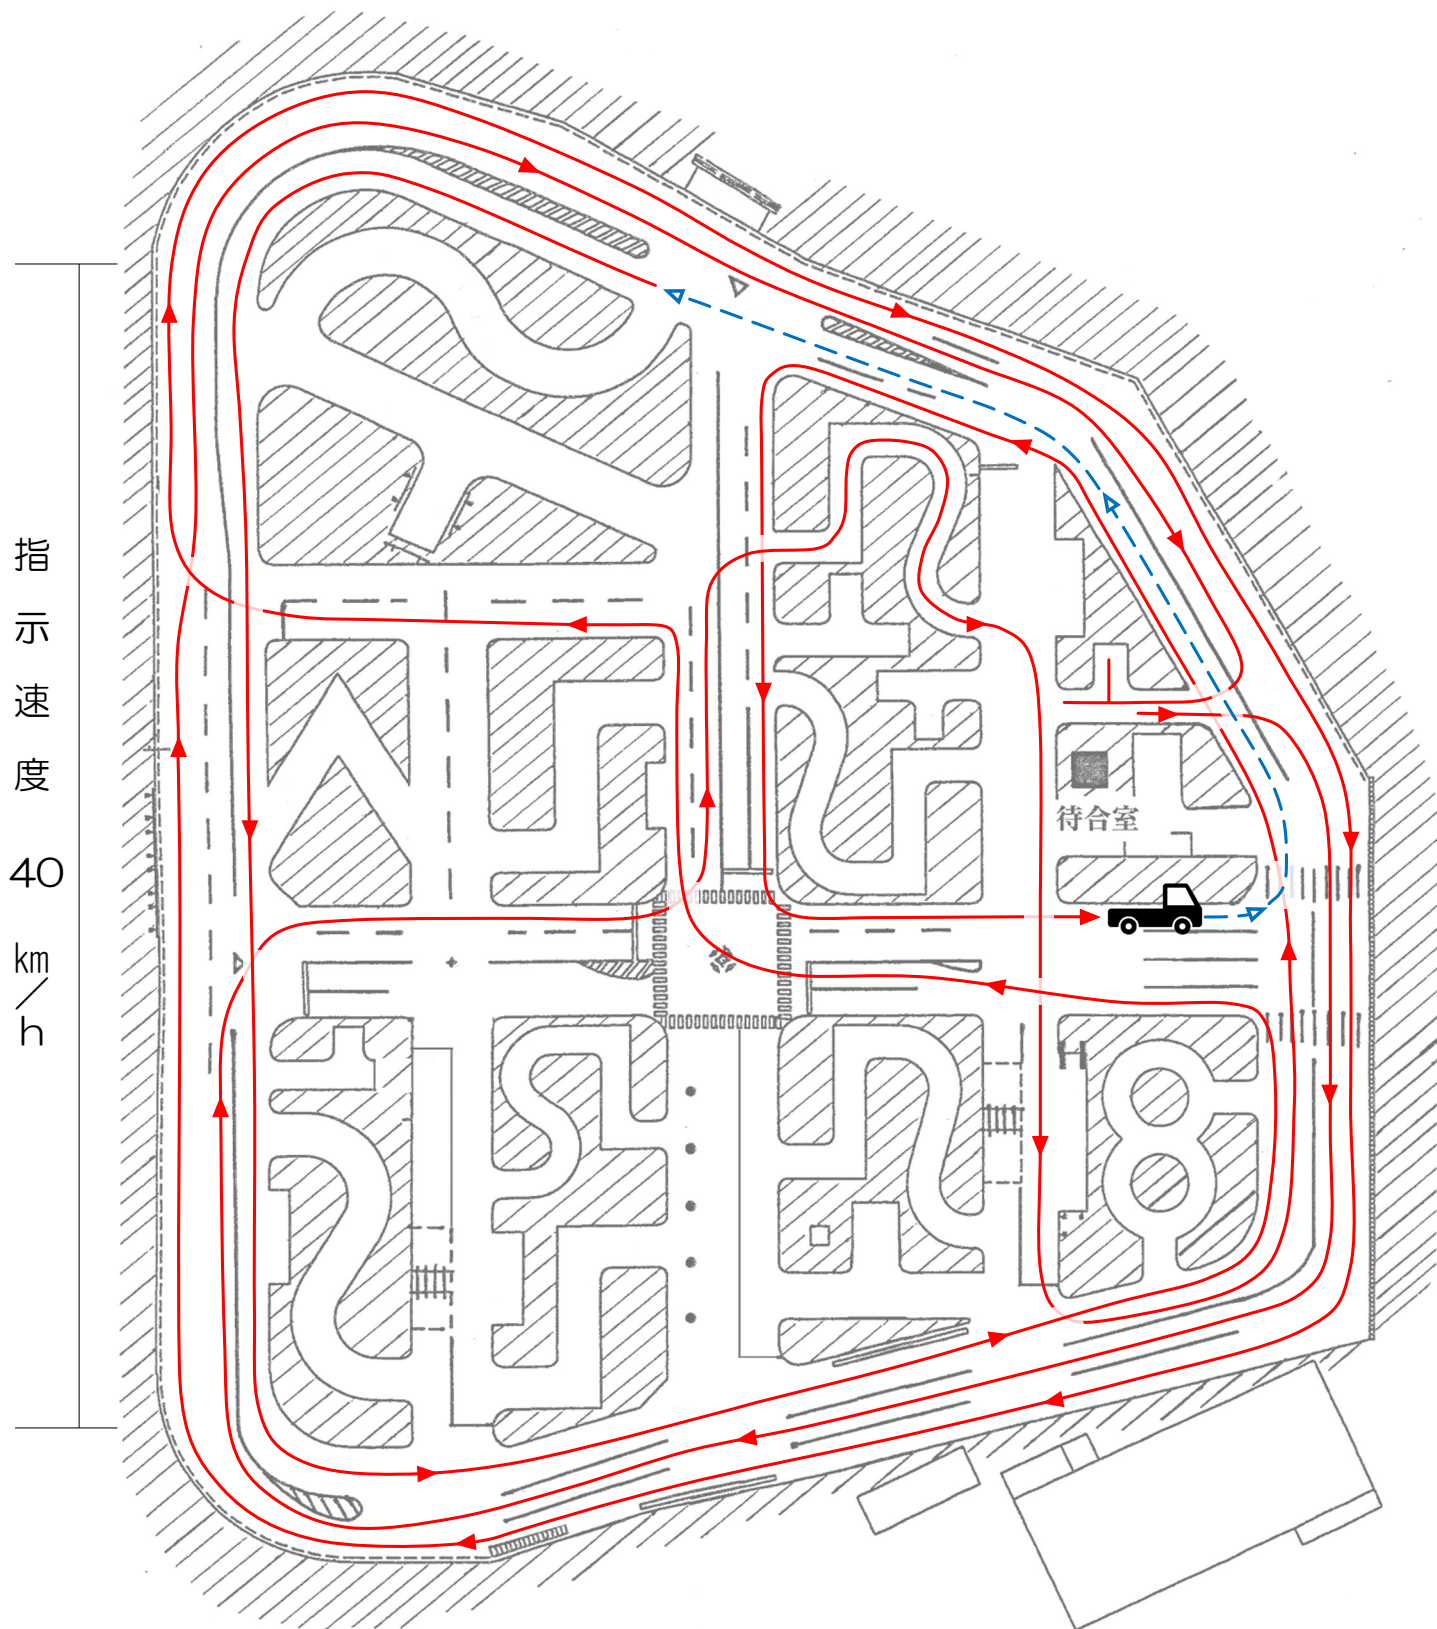

準中型車 限定解除審査 1コース

準中型 (5 t) → 準中型

おおむね1,700メートル

準中型車 限定解除審査 2コース

準中型 (5 t) → 準中型

おおむね1,700メートル

準中型車 限定解除審査 1コース

準中型 (5 t AT) → 準中型

おおむね1,700メートル

準中型車 限定解除審査 2コース

準中型 (5 t AT) → 準中型

おおむね1,800メートル