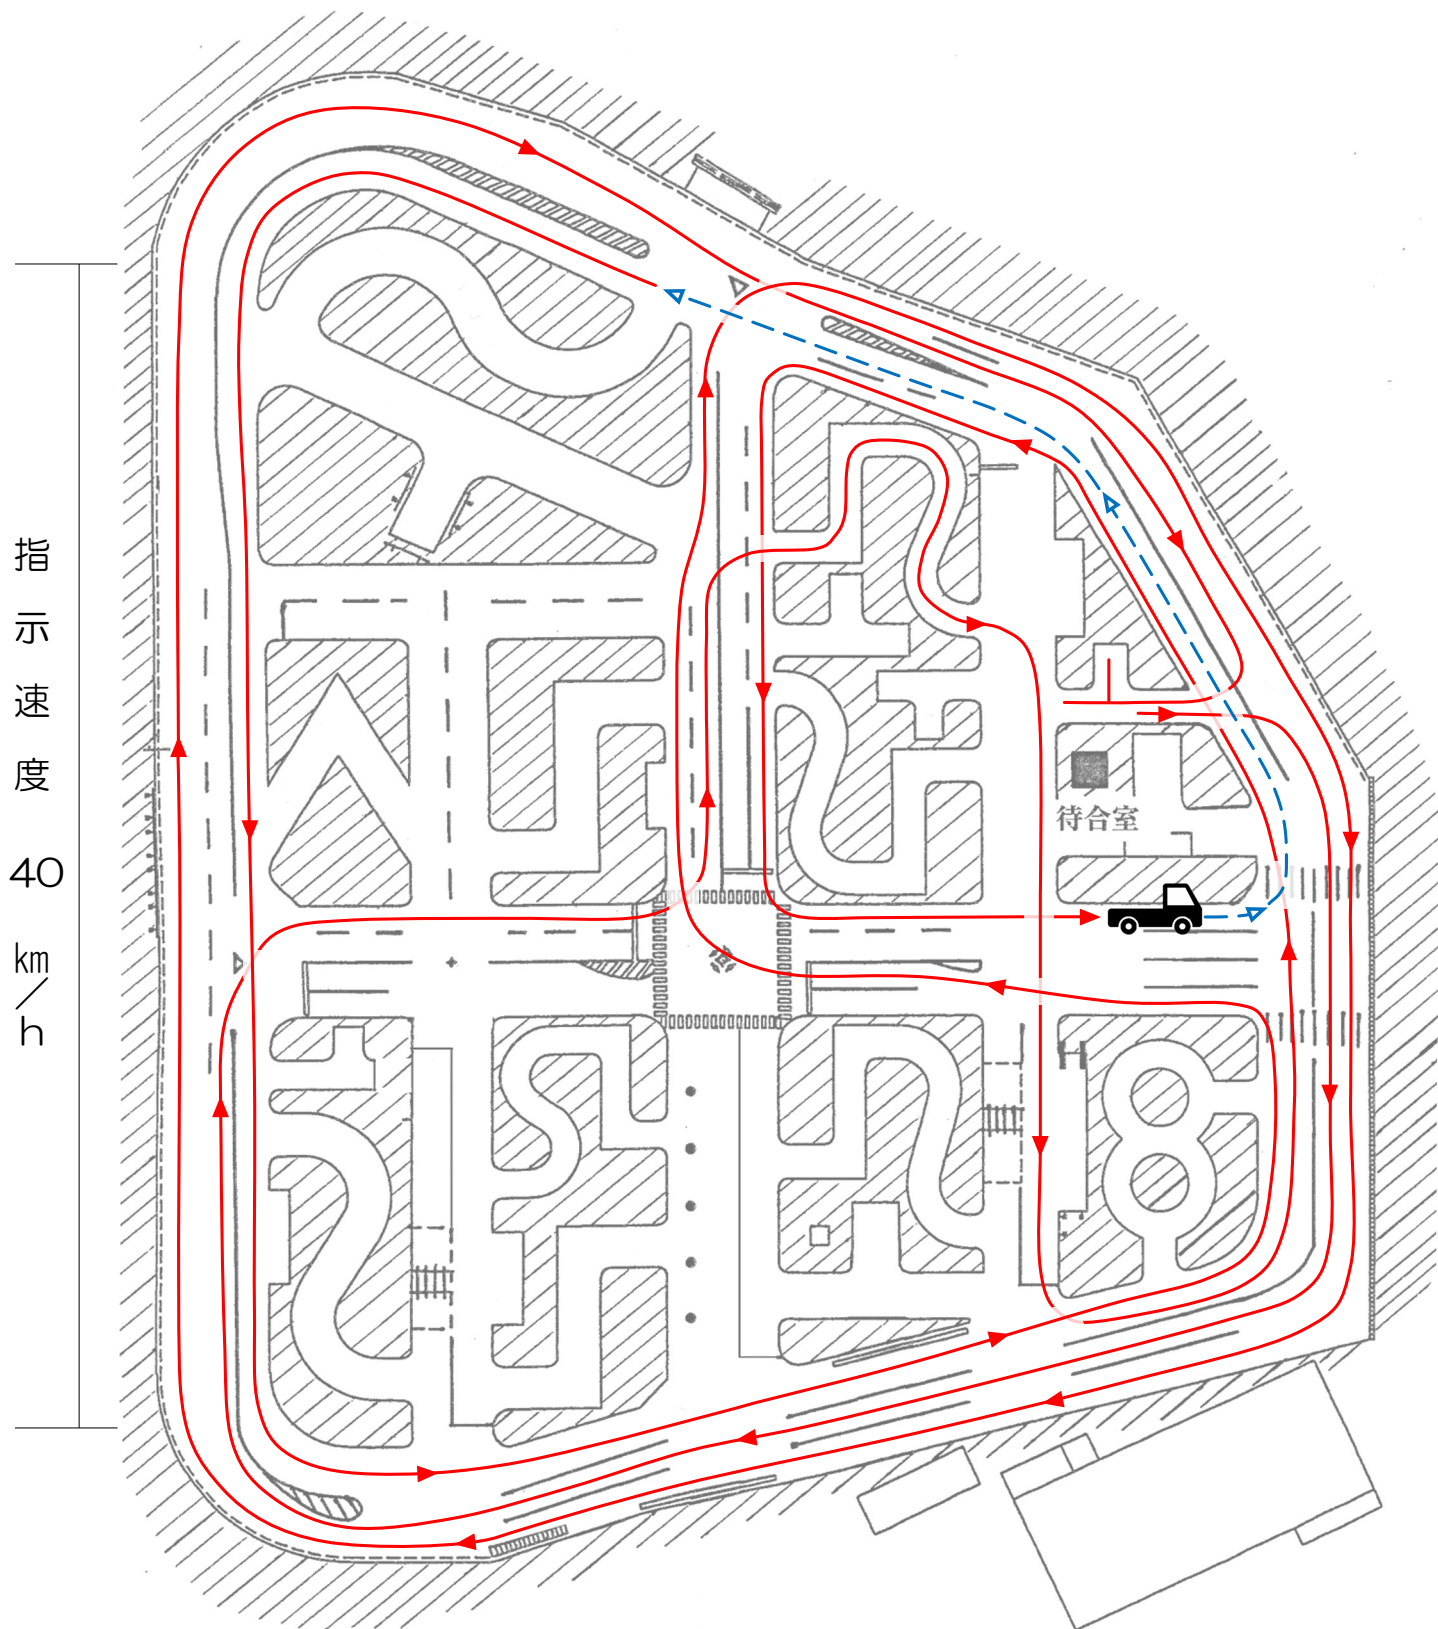

準中型車 限定解除審査 1コース

準中型 (5 t) → 準中型

おおむね1,700メートル

準中型車 限定解除審査 2コース

準中型 (5 t) → 準中型

おおむね1,700メートル

準中型車 限定解除審査 1コース

準中型 (5 t AT) → 準中型

おおむね1,700メートル

準中型車 限定解除審査 2コース

準中型 (5 t AT) → 準中型

おおむね1,800メートル