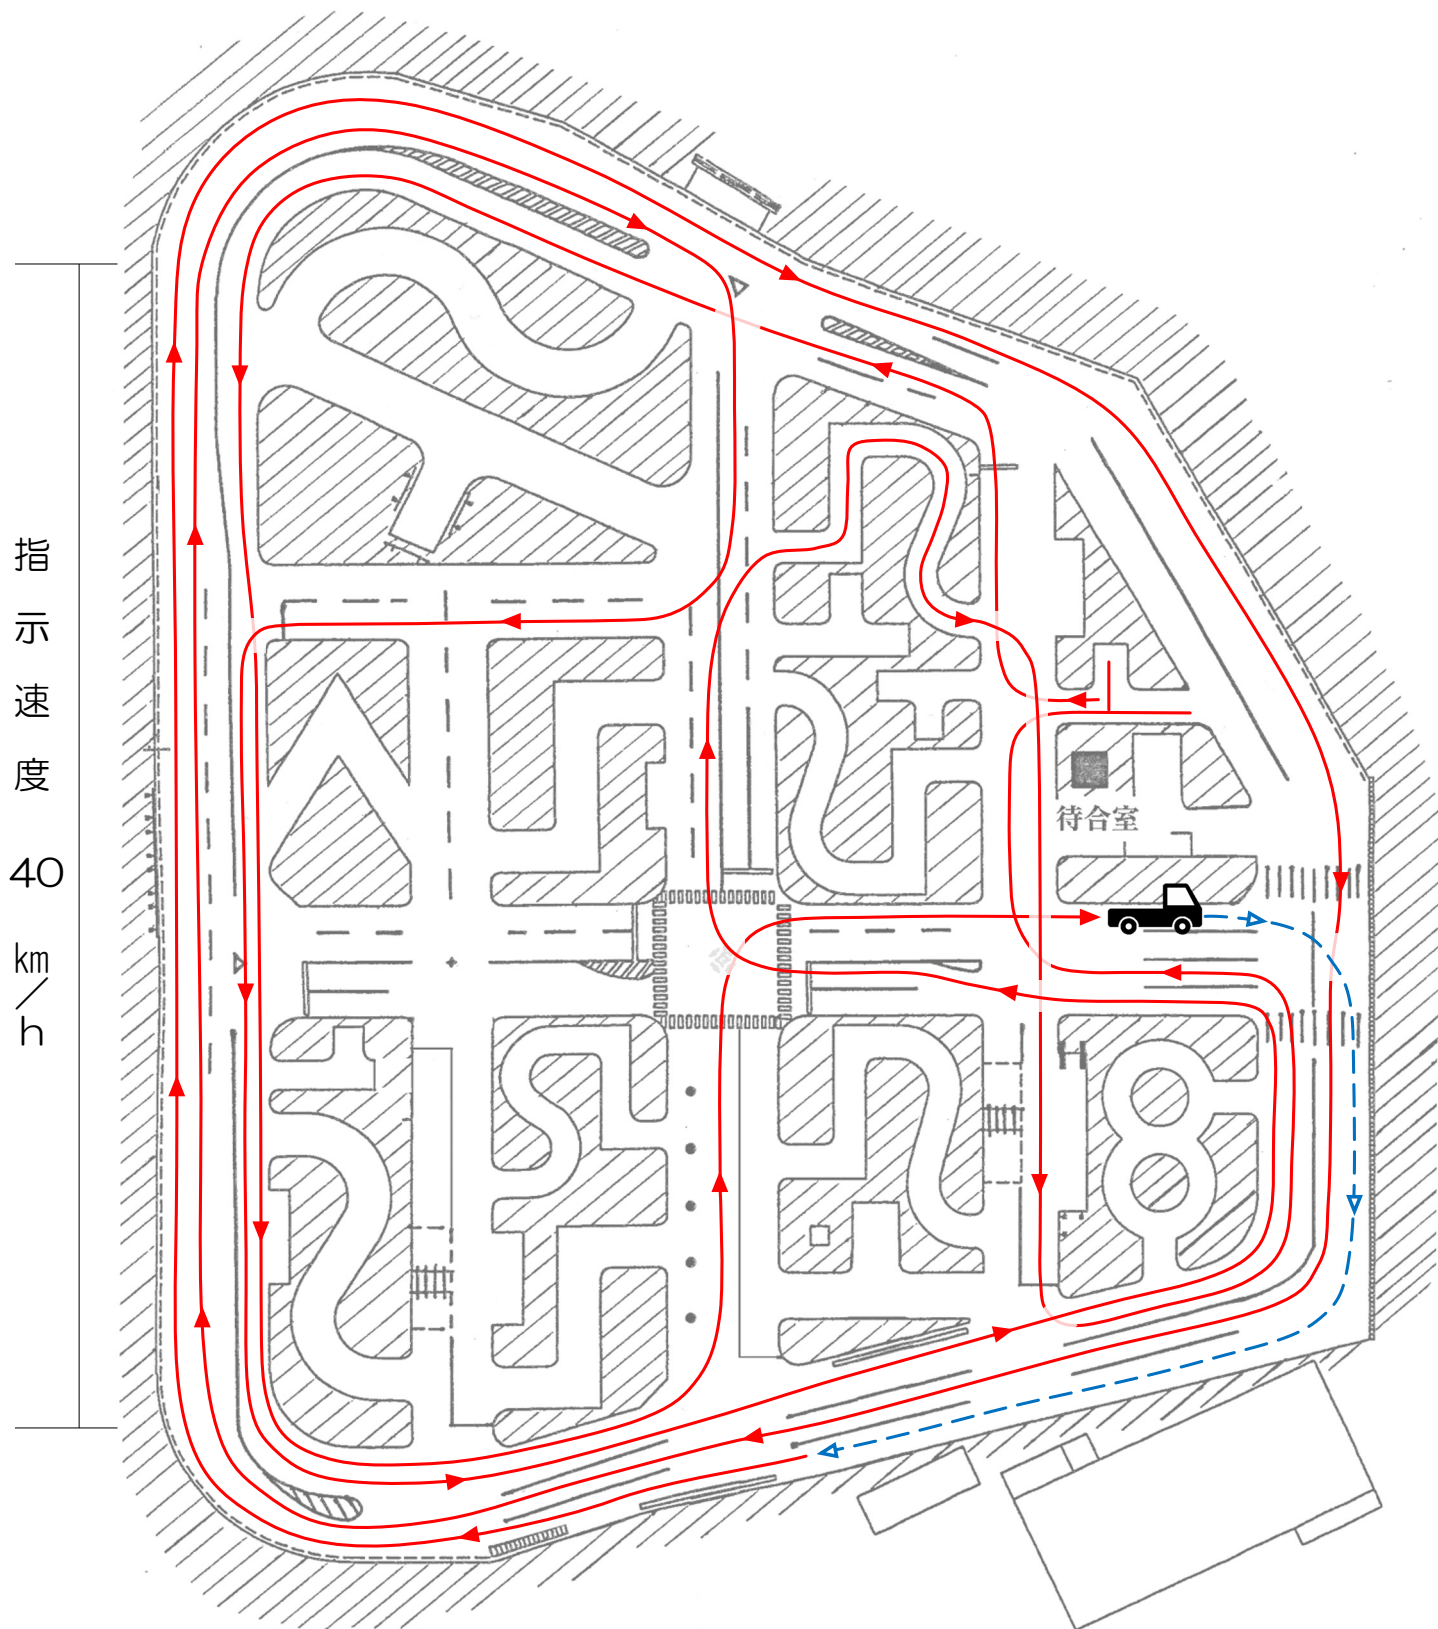

準中型車 限定解除審査 1コース

準中型 (5 t) → 準中型

おおむね1,700メートル

準中型車 限定解除審査 2コース

準中型 (5 t) → 準中型

おおむね1,700メートル

準中型車 限定解除審査 1コース

準中型 (5 t AT) → 準中型

おおむね1,700メートル

準中型車 限定解除審査 2コース

準中型 (5 t AT) → 準中型

おおむね1,800メートル