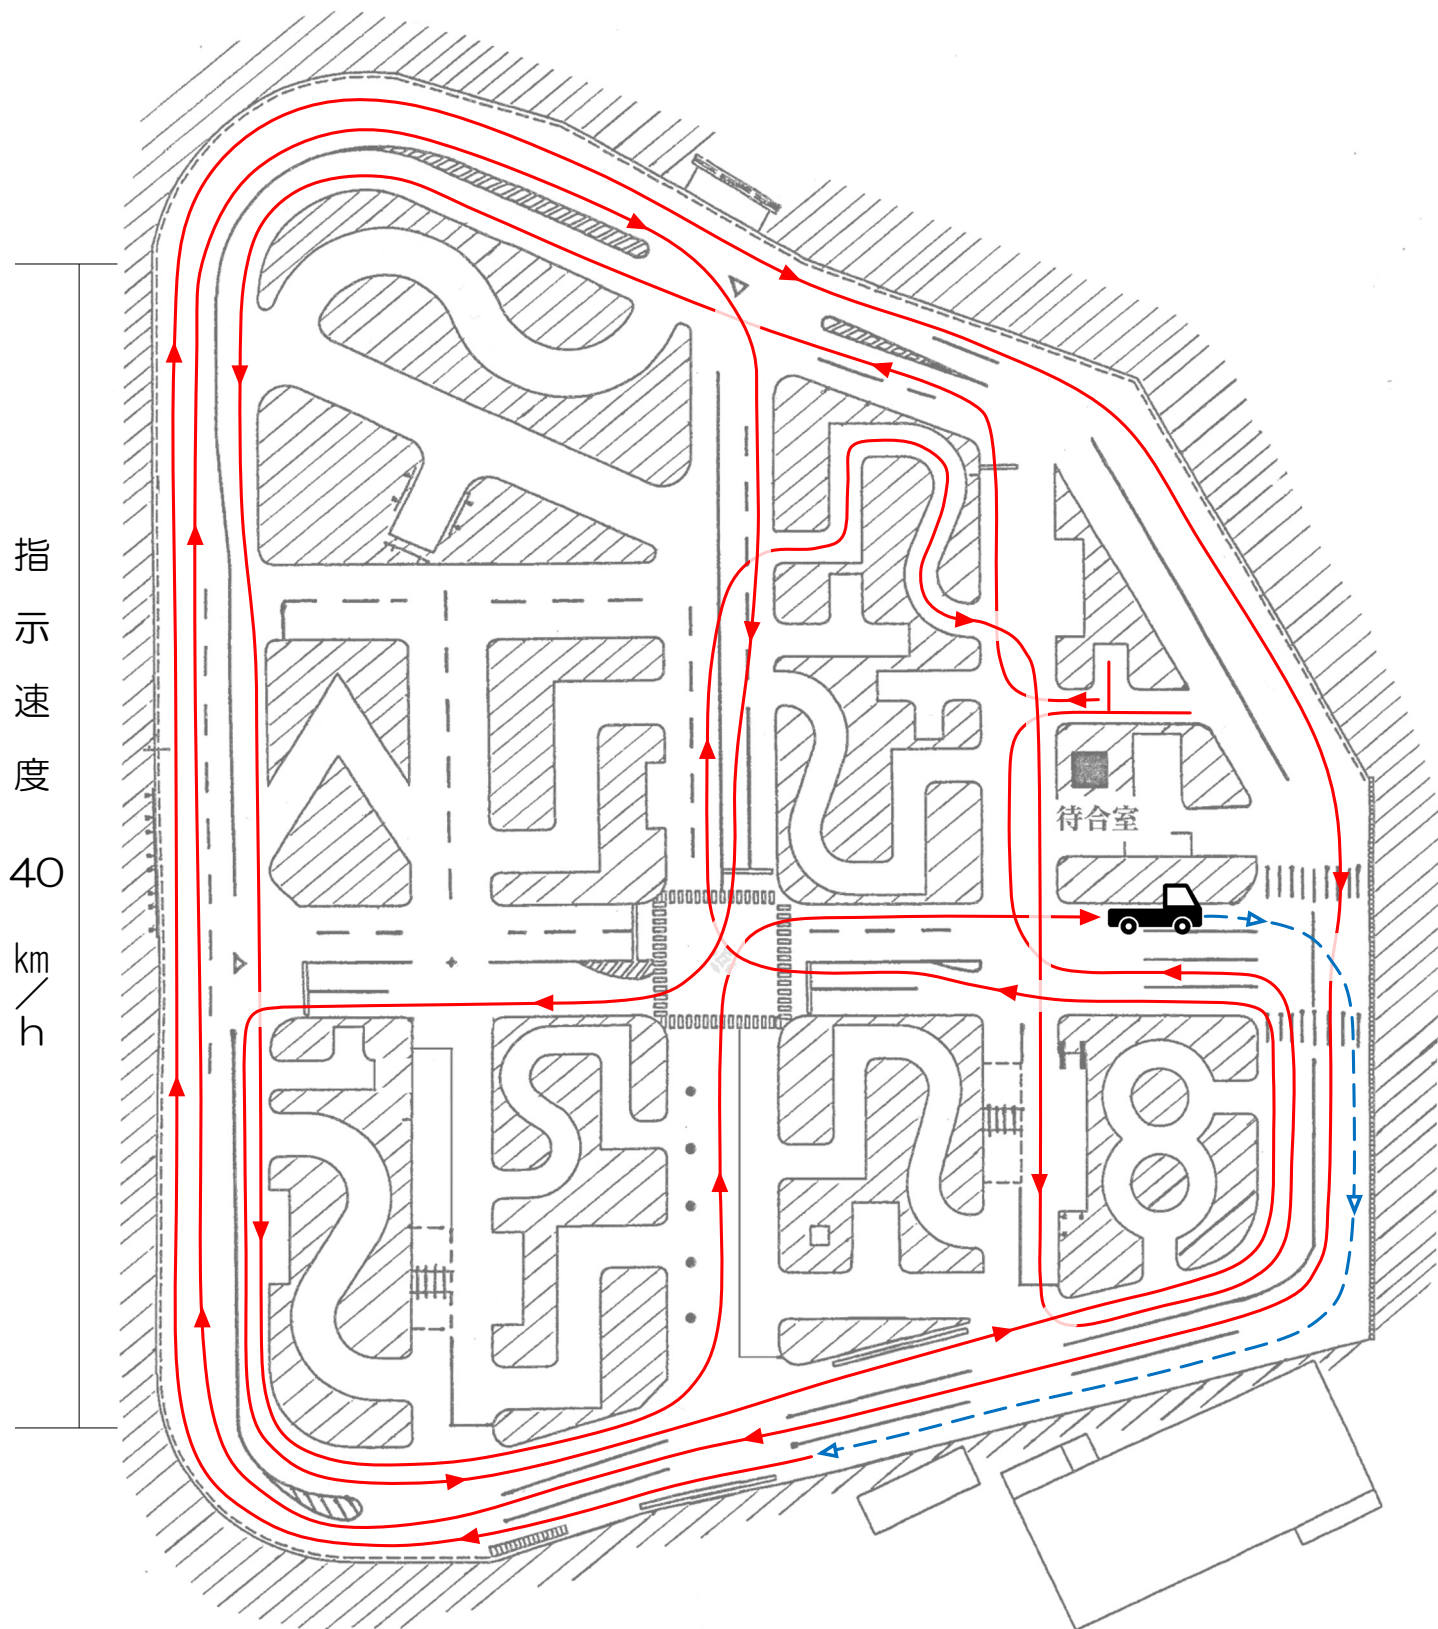

準中型車 限定解除審査 1コース

準中型 (5 t) → 準中型

おおむね1,700メートル

準中型車 限定解除審査 2コース

準中型 (5 t) → 準中型

おおむね1,700メートル

準中型車 限定解除審査 1コース

準中型 (5 t AT) → 準中型

おおむね1,700メートル

準中型車 限定解除審査 2コース

準中型 (5 t AT) → 準中型

おおむね1,800メートル